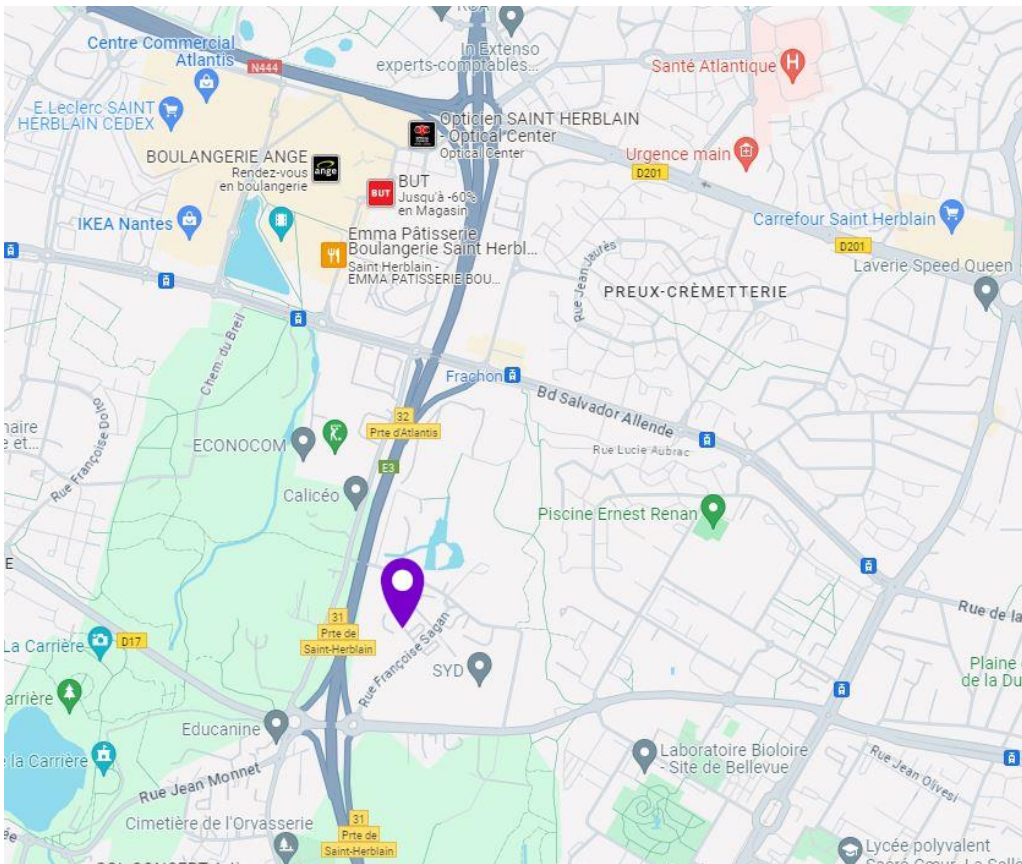

Votre formation a lieu dans un de nos centres de formation ?

Cliquez sur la ville ci-dessous pour visualiser le plan d'accès.

Votre formation a lieu à ...

ST-HERBLAIN (44)

SAINT-NAZAIRE (44)

Le centre de Formation Continue est situé à la :
CCI NANTES ST-NAZAIRE
Maison de l'Entrepreneuriat et des Transitions
1 Rue Françoise Sagan
44 800 SAINT HERBLAIN

Nous vous conseillons de privilégier les transports en commun.

VOITURE

Porte 31 – St-Herblain,
Périphérique intérieur
Parking gratuit autour de
l'établissement

DEPUIS LA GARE NORD

Ligne 1 vers François
Mitterrand, puis Bus 81 ou
91, 30/40 mn

Nous vous conseillons de privilégier les transports en commun.

DEPUIS LA GARE

En face de la gare, à 5 minutes à pied, via le Bd Willy Brandt.

VOITURE

Parking Gare SNCF Saint Nazaire (Gare Sud), à 5 minutes à pied.
Payant (15€ / jour).