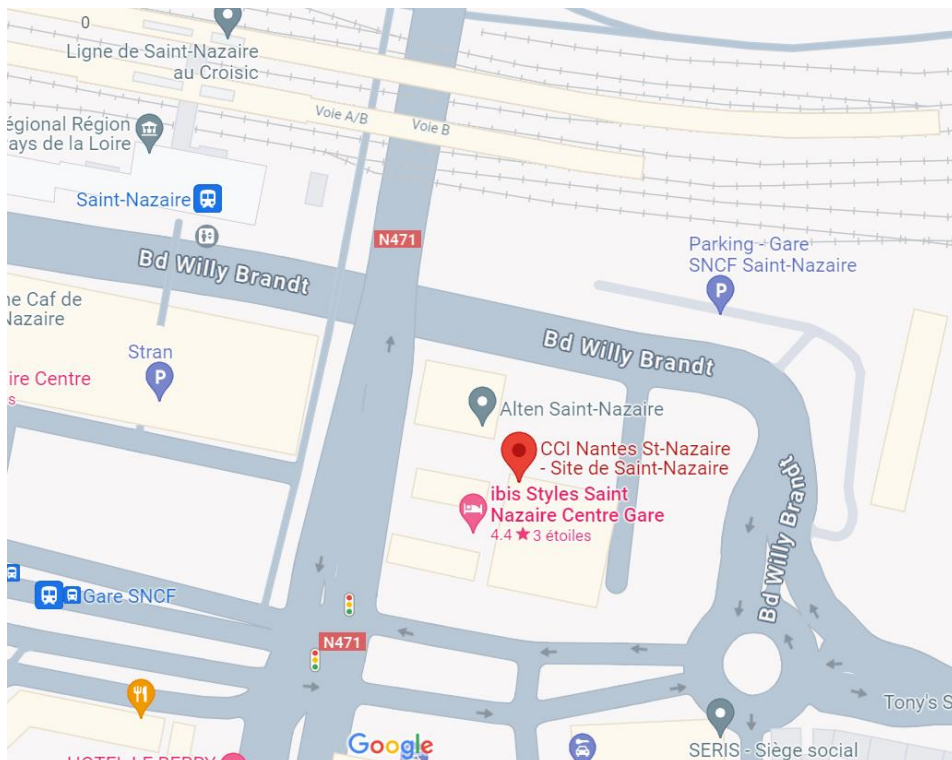

Le centre de Formation Continue est situé à la :
CCI NANTES ST-NAZAIRE - Maison de l'Entreprise
6 Esplanade Anna Marly
44600 St-Nazaire

Nous vous conseillons de privilégier les transports en commun.

DEPUIS LA GARE

En face de la gare, à 5 minutes à pied, via le Bd Willy Brandt.

VOITURE

Parking Gare SNCF Saint Nazaire (Gare Sud), à 5 minutes à pied.
Payant (15€ / jour).

Pour tout retard, nous vous invitons à nous prévenir au **02.40.44.42.42** ou contact-formation@44.cci.fr